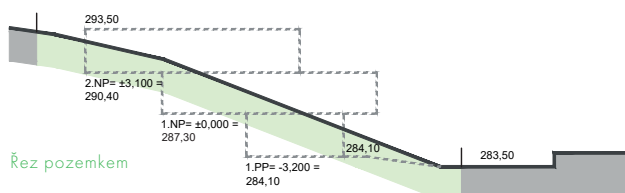

Pozemek P1

1217 m<sup>2</sup>

Detail pozemku

Řez pozemkem

Plán všech pozemků

Legenda

- přípojka elektro, plyn, data
- vodovodní a kanalizační šachta
- zeleň
- objekt umístěný pravomocným ÚR

Výhradní prodejce:  
Landia Management s.r.o.  
Evropská 810/136  
Praha 6, 160 00